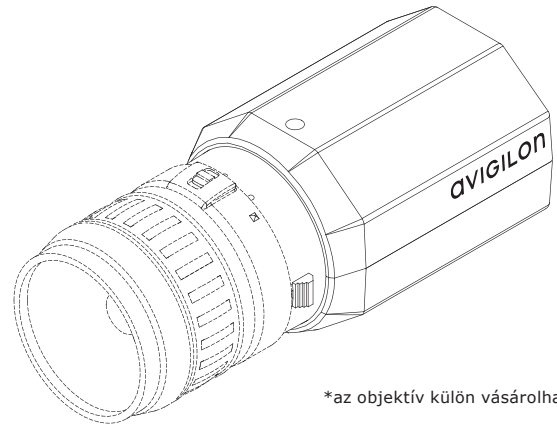

AVIGILON

16 Megapixeles Color

High Definition Professzionális IP kamera

*az objektív külön vásárolható meg

Leírás

Az Avigilon 16 Megapixeles színes nagy felbontású professzionális IP kamera egy nagy érzékenységű, széles dinamika tartománnyal, progresszív scan jelfeldolgozással rendelkező CCD kamera, a legigényesebb megfigyelési alkalmazásokra tervezve. Fejlett JPEG2000 progresszív tömörítési technológiát alkalmazva biztosítja a képeket a 100BASE-TX hálózaton, elérve a legkisebb hálózati sávszélességet és a leghatékonyabb képtárolást az iparágban, miközben felülmúlhatatlan képminőséget ad.