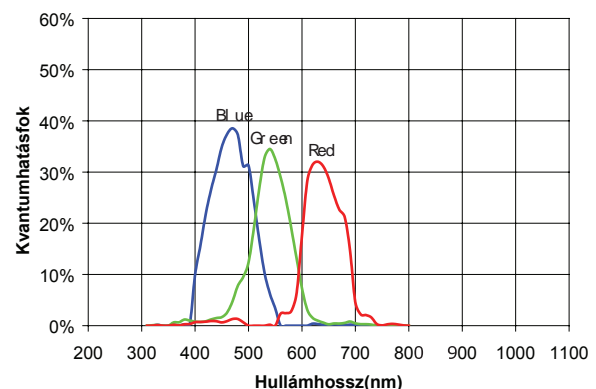

AVIGILON

16 Megapixeles Color

High Definition Professzionális IP kamera

*az objektív külön vásárolható meg

Leírás

Az Avigilon 16 Megapixeles színes nagy felbontású professzionális IP kamera egy nagy érzékenységű, széles dinamika tartománnyal, progresszív scan jelfeldolgozással rendelkező CCD kamera, a legigényesebb megfigyelési alkalmazásokra tervezve. Fejlett JPEG2000 progresszív tömörítési technológiát alkalmazva biztosítja a képeket a 100BASE-TX hálózaton, elérve a legkisebb hálózati sávszélességet és a leghatékonyabb képtárolást az iparágban, miközben felülmúlhatatlan képminőséget ad.

Jellemzők

- 16 megapixel progresszív scan CCD érzékelő
- Felülmúlhatatlan képminőség
- 3 ips teljes felbontáson és 7 ips 4864x480-as felbontáson
- 65 dB széles dinamika tartomány
- 0,1 lux minimális megvilágítás
- Vesztésmentes JPEG2000 tömörítés
- 35 mm méretű képérzékelő
- Automatikus expozíció és írisz vezérlés
- Szoftveres fókusz vezérlés
- Kompatibilis a Canon® EF foglalatú objektívek széles választékával
- Power over Ethernet, 24 VAC vagy 12 VDC áramellátás
- Külső I/O és RS-485 csatló

AVIGILON

Részletes leírás

Kamera

Képzékelő	35 mm progresszív scan interline transfer CCD
Aktív pixelek	4864 (H) x 3248 (V)
Képterület	36,1 mm (H) x 24,0 mm (V) 1,422" (H) x 0,946" (V)
Minimális megvilágítás	0,1 lux (F1.4)
Széles dinamika (WDR)	65 dB
Objektív foglalat	EF (SLR-típusú bajonett)
Képtömörítő eljárás	JPEG2000
IPS	3 (teljes felbontáson) 7 (4864 x 480)
Felbontás ablakkezelő	640 x 480 -as ablakig
Mozgásérzékelés	Választható küszöbérték és érzékenységi
Elektronikus Shutter Control	Automatikus, kézi (2 - 1/60000 sec)
Írisz vezérlés	Automatikus, kézi
Fókusz vezérlés	Automatikus, kézi
Frekvencia vezérlés	50 Hz, 60 Hz
Fehéregyensúly	Automatikus, kézi
Ellenfény kompenzáció	Automatikus
Privát zónák	4 zónáig
Külső I/O csatlakozók	Riasztás bemenet, riasztás kimenet, RS-485