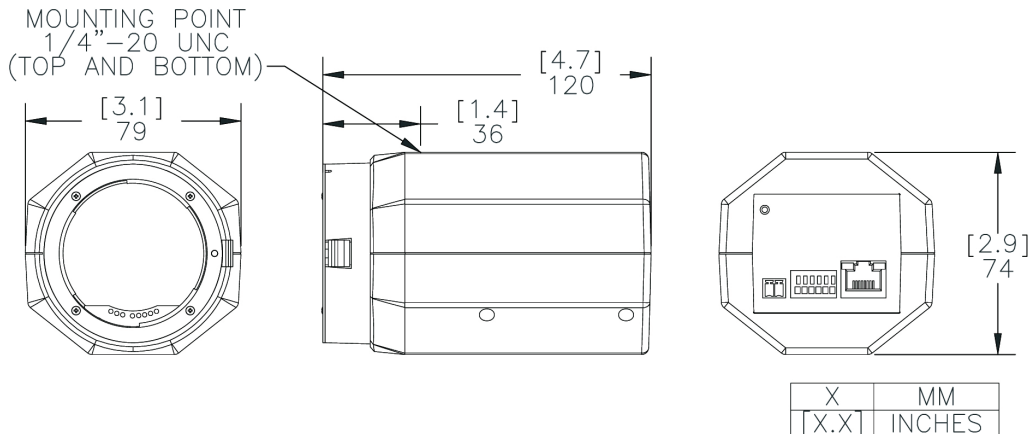

AVIGILON

Részletes leírás

Kamera

Képzékelő	35 mm progresszív scan interline transfer CCD
Aktív pixelek	4864 (H) x 3248 (V)
Képterület	36,1 mm (H) x 24,0 mm (V) 1,422" (H) x 0,946" (V)
Minimális megvilágítás	0,1 lux (F1.4)
Széles dinamika (WDR)	65 dB
Objektív foglalat	EF (SLR-típusú bajonett)
Képtömörítő eljárás	JPEG2000
IPS	3 (teljes felbontáson) 7 (4864 x 480)
Felbontás ablakkezelő	640 x 480 -as ablakig
Mozgásérzékelés	Választható küszöbérték és érzékenységi
Elektronikus Shutter Control	Automatikus, kézi (2 - 1/60000 sec)
Írisz vezérlés	Automatikus, kézi
Fókusz vezérlés	Automatikus, kézi
Frekvencia vezérlés	50 Hz, 60 Hz
Fehéregyensúly	Automatikus, kézi
Ellenfény kompenzáció	Automatikus
Privát zónák	4 zónáig
Külső I/O csatlakozók	Riasztás bemenet, riasztás kimenet, RS-485

Hálózat

Hálózat	100BASE-TX
Kábel típus	CAT5
Csatlakozó	RJ-45
Biztonság	SSL
Protocol	UDP, TCP, SOAP, DHCP, Zeroconf

Fizikai jellemzők

Méret (HxSzxM)	120 mm x 79 mm x 74 mm 4,7" x 3,1" x 2,9"
Tömeg	1,15 kg (2,5 lbs) objektív nélkül
Kamera foglalat	1/4" UNC-20 (felső és alsó)