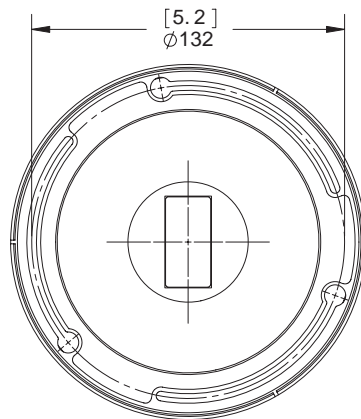

Hálózat

Hálózat	100BASE-TX
Kábel típus	CAT5
Csatlakozó	RJ-45
Biztonság	SSL
Protocol	UDP, TCP, SOAP, DHCP, Zeroconf

Fizikai jellemzők

Méretek (ØxM)	150 mm x 120 mm 5,9" x 4,7"
Tömeg	0,91 kg (2,0 lbs) objektív nélkül
Dome búra	Polikarbonát, víztiszta
Kameraház	Alumínium
Burkolat	Felületre szerelhető, vandálbiztos
Felület	Porfestett, cool gray 2

A termék műszaki adatai előzetes értesítés nélkül változhatnak.

Elektromos jellemzők

Áramforrás	VDC: 12-24 V VAC: 24 V PoE: IEEE802,3af Class 3
Fogyasztás	7 W +5,5 W fűtés opcióval
Tápcsatlakozó	2-pólusú sorkapocs

Környezeti jellemzők

Üzemi hőmérséklet	-10 °C - +50 °C (14 °F - 122 °F) -30 °C - +50 °C (-22 °F - 122 °F) fűtés opcióval
Tárolási hőmérséklet	-10 °C - +70 °C (14 °F - 158 °F)
Páratartalom	20 - 80% relatív páratartalom (nem lecsapódó)

Tanúsítványok

CE, Class A
FCC, Class A
IP66 -os szabvány (csak DOME-OD-BASE
vagy DOME-OD-PEND adapterrel együtt
szerelve)

Rendelési információk

8.0MP-HD-DOME-360	8.0 Megapixel 360° High Definition IP Dome
8.0MP-HD-DOME-360-H	8.0 Megapixel 360° High Definition IP Dome fűtéssel
DOME-INDE-PLT	Elektromos dobozra szerelhető aljzat
DOME-IND-CEL	Beltéri álmennyezeti szerelőaljzat
DOME-OD-BASE	Beltéri/kültéri szerelőaljzat
DOME-OD-PEND	Beltéri/kültéri függesztő adapter
DOME-SMOKE	Füstszínű búra

[X.X]	NCHES
XM	M

avigiloncctv.hu

AVIGILON