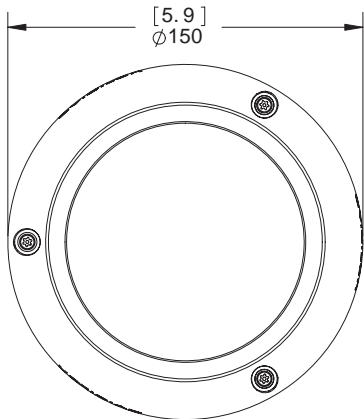

Hálózat

Hálózat	100BASE-TX
Kábel típus	CAT5
Csatlakozó	RJ-45
Biztonság	SSL
Protocol	UDP, TCP, SOAP, DHCP, Zeroconf

Fizikai jellemzők

Méretek (ØxM)	150 mm x 120 mm 5,9" x 4,7"
Tömeg	0,91 kg (2,0 lbs) objektív nélkül
Dome búra	Polikarbonát, víztiszta
Kameraház	Alumínium
Burkolat	Felületre szerelhető, vandálbiztos
Felület	Porfestett, cool gray 2

A termék műszaki adatai előzetes értesítés nélkül változhatnak.

Elektromos jellemzők

Áramforrás	VDC: 12-24 V VAC: 24 V PoE: IEEE802,3af Class 3
Fogyasztás	7 W +5,5 W fűtés opcióval
Tápcsatlakozó	2-pólusú sorkapocs

Környezeti jellemzők

Üzemi hőmérséklet	-10 °C - +50 °C (14 °F - 122 °F) -30 °C - +50 °C (-22 °F - 122 °F) fűtés opcióval
Tárolási hőmérséklet	-10 °C - +70 °C (14 °F - 158 °F)
Páratartalom	20 - 80% relatív páratartalom (nem lecsapódó)

Tanúsítványok

CE, Class A
FCC, Class A
IP66 -os szabvány (csak DOME-OD-BASE
vagy DOME-OD-PEND adapterrel együtt
szerelve)

Rendelési információk

8.0MP-HD-DOME-360	8.0 Megapixel 360° High Definition IP Dome
8.0MP-HD-DOME-360-H	8.0 Megapixel 360° High Definition IP Dome fűtéssel
DOME-INDE-PLT	Elektromos dobozra szerelhető aljzat
DOME-IND-CEL	Beltéri álmennyezeti szerelőaljzat
DOME-OD-BASE	Beltéri/kültéri szerelőaljzat
DOME-OD-PEND	Beltéri/kültéri függesztő adapter
DOME-SMOKE	Füstszínű búra

[X.X]	NCHES
XM	M

avigiloncctv.hu

AVIGILON