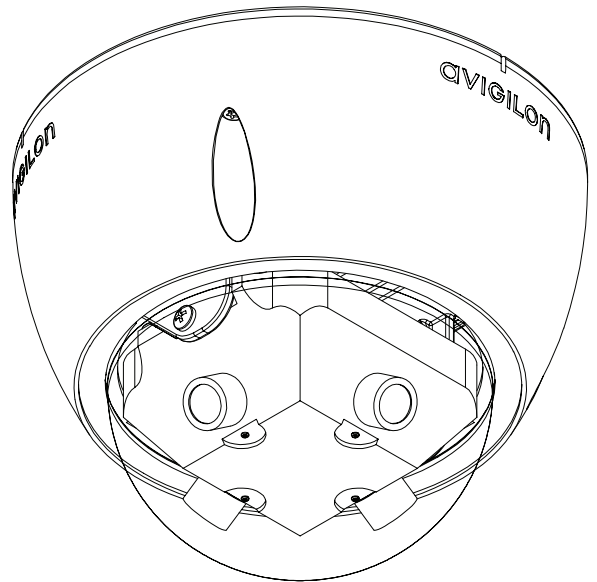

AVIGILON

8.0 Megapixeles 360° Panoráma High Definition IP Dome kamera

Leírás

Az Avigilon 8.0 megapixeles 360°-os nagy felbontású IP Dome négy érzékelős progresszív scannel rendelkező CMOS kamerát 360°-os látómező lefedésére tervezték egyetlen falra szerelt kamerával. Fejlett JPEG2000 progresszív tömörítési technológiát alkalmazva továbbítja a képeket a 100BASE-TX hálózaton, elérve a legkisebb hálózati sáv szélességet és a leghatékonyabb képtárolást az iparágban, miközben felülmúlhatatlan képminőséget ad.

A kamera fejlett képalkotási rendszere automatikusan állítja be az expozíciós időt, hogy biztosítsa az összes lehetséges bizonyíték megőrkítését mind a nappali, mind az éjszakai színhelyeken. A kamerát lehet álmennyezetre süllyeszteni vagy elektromos kötődobozra szerelni (amerikai szabvány) vagy kültéri IP66 védettségű burkolatba tenni. (lásd opcionális kiegészítőket)

A kamera tökéletesen illeszkedik az Avigilon Control Center NVMS szoftverhez és a High Definition NVR hálózatos rögzítőhöz, szabványos hálózati eszközöket használva, létrehozva egy hálózatalapú felügyeleti megoldást páratlan teljesítménnyel, egyszerű használattal és egyszerű telepítéssel. A kamera áramellátása biztosítható Power over Ethernet-el, 12 VDC-vel vagy 24 VAC-al.

Hálózat

Hálózat	100BASE-TX
Kábel típus	CAT5
Csatlakozó	RJ-45
Biztonság	SSL
Protocol	UDP, TCP, SOAP, DHCP, Zeroconf

Fizikai jellemzők

Méretek (ØxM)	150 mm x 120 mm 5,9" x 4,7"
Tömeg	0,91 kg (2,0 lbs) objektív nélkül
Dome búra	Polikarbonát, víztiszta
Kameraház	Alumínium
Burkolat	Felületre szerelhető, vandálbiztos
Felület	Porfestett, cool gray 2