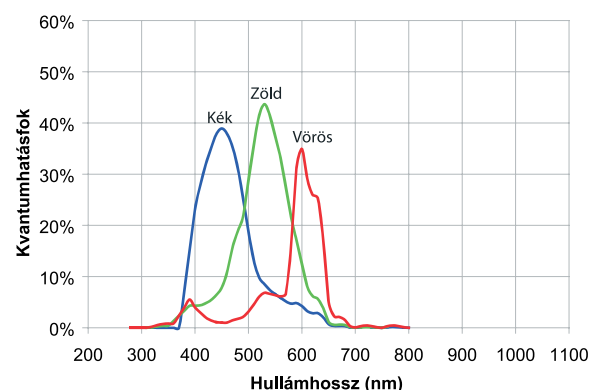

Jellemzők

- 8.0 megapixel progresszív scan CMOS érzékelő
- 360°-os látómező lefedése
- 7 ips kameránként
- 70 dB széles dinamika tartomány
- 0,6 lux minimális megvilágítás
- Veszteségmentes JPEG2000 tömörítés
- Automatikus expozíció vezérlés
- Power over Ethernet, 24 VAC vagy 12 VDC áramellátás
- Külső I/O interfész és audio bemenet
- Vandálbiztos szerkezet
- Opcionális IP66 kültéri foglalattal