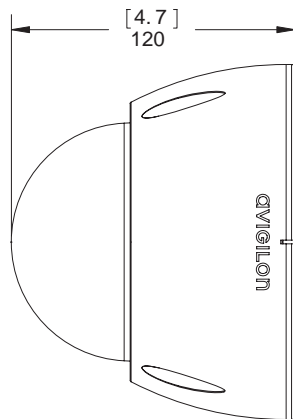

Hálózat

Hálózat	100BASE-TX
Kábel típus	CAT5
Csatlakozó	RJ-45
Biztonság	SSL
Protocol	UDP, TCP, SOAP, DHCP, Zeroconf

Fizikai jellemzők

Méretek (ØxM)	150 mm x 120 mm 5,9" x 4,7"
Tömeg	0,91 kg (2,0 lbs) objektív nélkül
Dome búra	Polikarbonát, víztiszta
Kameraház	Alumínium
Burkolat	Felületre szerelhető, vandálbiztos
Felület	Porfestett, cool gray 2

A termék műszaki adatai előzetes értesítés nélkül változhatnak.

Elektromos jellemzők

Áramforrás	VDC: 12-24 V VAC: 24 V PoE: IEEE802,3af Class 3
Fogyasztás	7 W +5,5 W fűtés opcióval
Tápcsatlakozó	2-pólusú sorkapocs

Környezeti jellemzők

Üzemi hőmérséklet	-10 °C - +50 °C (14 °F - 122 °F) -30 °C - +50 °C (-22 °F - 122 °F) fűtés opcióval
Tárolási hőmérséklet	-10 °C - +70 °C (14 °F - 158 °F)
Páratartalom	20 - 80% relatív páratartalom (nem lecsapódó)

Tanúsítványok

CE, Class A
FCC, Class A
IP66 -os szabvány (csak DOME-OD-BASE
vagy DOME-OD-PEND adapterrel együtt
szerelve)

Rendelési információk

8.0MP-HD-DOME-360	8.0 Megapixel 360° High Definition IP Dome
8.0MP-HD-DOME-360-H	8.0 Megapixel 360° High Definition IP Dome fűtéssel
DOME-INDE-PLT	Elektromos dobozra szerelhető aljzat
DOME-IND-CEL	Beltéri álmennyezeti szerelőaljzat
DOME-OD-BASE	Beltéri/kültéri szerelőaljzat
DOME-OD-PEND	Beltéri/kültéri függesztő adapter
DOME-SMOKE	Füstszínű búra

[X.X]	NCHES
XM	M

avigiloncctv.hu

AVIGILON