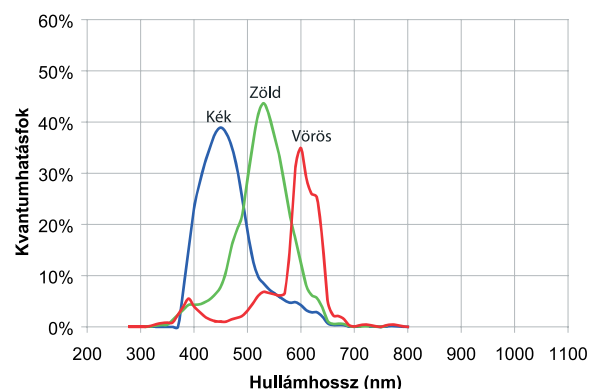

Jellemzők

- 8.0 megapixel progresszív scan CMOS érzékelő
- 180°-os látómező lefedése
- 7 ips kameránként
- 70 dB széles dinamika tartomány
- 0,6 lux minimális megvilágítás
- Vesztésmentes JPEG2000 tömörítés
- Automatikus expozíció vezérlés
- Power over Ethernet, 24 VAC vagy 12 VDC áramellátás
- Külső I/O interfész és audio bemenet
- Vandálbiztos szerkezet
- Opcionális IP66 kültéri foglalattal