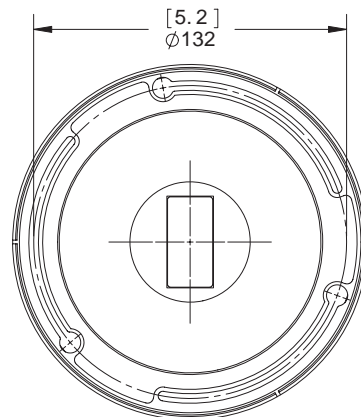

Hálózat

Hálózat	100BASE-TX
Kábel típus	CAT5
Csatlakozó	RJ-45
Biztonság	SSL
Protocol	UDP, TCP, SOAP, DHCP, Zeroconf

Fizikai jellemzők

Méretetek (ØxM)	150 mm x 120 mm 5,9" x 4,7"
Tömeg	0,91 kg (2,0 lbs) objektív nélkül
Dome búra	Polikarbonát, víztiszta
Kameraház	Alumínium
Burkolat	Felületre szerelhető, vandálbiztos
Felület	Porfestett, cool gray 2

A termék műszaki adatai előzetes értesítés nélkül változhatnak.

Elektromos jellemzők

Áramforrás	VDC: 12-24 V VAC: 24 V PoE: IEEE802,3af Class 3
Fogyasztás	7 W +5,5 W fűtés opcióval
Tápcsatlakozó	2-pólusú sorkapocs

Környezeti jellemzők

Üzemi hőmérséklet	-10 °C - +50 °C (14 °F - 122 °F) -30 °C - +50 °C (-22 °F - 122 °F) fűtés opcióval
Tárolási hőmérséklet	-10 °C - +70 °C (14 °F - 158 °F)
Páratartalom	20 - 80% relatív páratartalom (nem lecsapódó)

Tanúsítványok

CE, Class A
FCC, Class A
IP66 -os szabvány (csak DOME-OD-BASE
vagy DOME-OD-PEND adapterrel együtt
szerelve)

Rendelési információk

8.0MP-HD-DOME-180	8.0 Megapixel 180° High Definition IP Dome
8.0MP-HD-DOME-180-H	8.0 Megapixel 180° High Definition IP Dome fűtéssel
DOME-INDE-PLT	Elektromos dobozra szerelhető aljzat
DOME-IND-CEL	Beltéri álmennyezeti szerelőaljzat
DOME-OD-BASE	Beltéri/kültéri szerelőaljzat
DOME-OD-PEND	Beltéri/kültéri függesztő adapter
DOME-SMOKE	Füstszínű búra

[X.X]	NCHES
XM	M