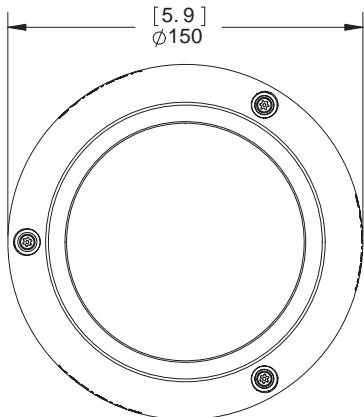

Hálózat

Hálózat	100BASE-TX
Kábel típus	CAT5
Csatlakozó	RJ-45
Biztonság	SSL
Protocol	UDP, TCP, SOAP, DHCP, Zeroconf

Fizikai jellemzők

Méretetek (ØxM)	150 mm x 120 mm 5,9" x 4,7"
Tömeg	0,91 kg (2,0 lbs) objektív nélkül
Dome búra	Polikarbonát, víztiszta
Kameraház	Alumínium
Burkolat	Felületre szerelhető, vandálbiztos
Felület	Porfestett, cool gray 2

A termék műszaki adatai előzetes értesítés nélkül változhatnak.

Elektromos jellemzők

Áramforrás	VDC: 12-24 V VAC: 24 V PoE: IEEE802,3af Class 3
Fogyasztás	7 W +5,5 W fűtés opcióval
Tápcsatlakozó	2-pólusú sorkapocs

Környezeti jellemzők

Üzemi hőmérséklet	-10 °C - +50 °C (14 °F - 122 °F) -30 °C - +50 °C (-22 °F - 122 °F) fűtés opcióval
Tárolási hőmérséklet	-10 °C - +70 °C (14 °F - 158 °F)
Páratartalom	20 - 80% relatív páratartalom (nem lecsapódó)

Tanúsítványok

CE, Class A
FCC, Class A
IP66 -os szabvány (csak DOME-OD-BASE
vagy DOME-OD-PEND adapterrel együtt
szerelve)

Rendelési információk

8.0MP-HD-DOME-180	8.0 Megapixel 180° High Definition IP Dome
8.0MP-HD-DOME-180-H	8.0 Megapixel 180° High Definition IP Dome fűtéssel
DOME-INDE-PLT	Elektromos dobozra szerelhető aljzat
DOME-IND-CEL	Beltéri álmennyezeti szerelőaljzat
DOME-OD-BASE	Beltéri/kültéri szerelőaljzat
DOME-OD-PEND	Beltéri/kültéri függesztő adapter
DOME-SMOKE	Füstszínű búra

[X.X]	NCHES
XM	M