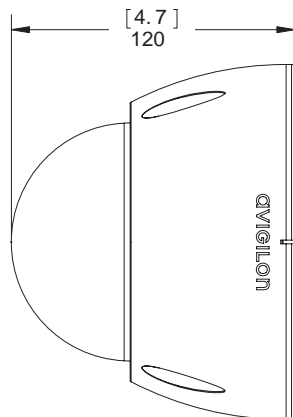

Hálózat

Hálózat	100BASE-TX
Kábel típus	CAT5
Csatlakozó	RJ-45
Biztonság	SSL
Protocol	UDP, TCP, SOAP, DHCP, Zeroconf

Fizikai jellemzők

Méretetek (ØxM)	150 mm x 120 mm 5,9" x 4,7"
Tömeg	0,91 kg (2,0 lbs) objektív nélkül
Dome búra	Polikarbonát, víztiszta
Kameraház	Alumínium
Burkolat	Felületre szerelhető, vandálbiztos
Felület	Porfestett, cool gray 2

A termék műszaki adatai előzetes értesítés nélkül változhatnak.

Elektromos jellemzők

Áramforrás	VDC: 12-24 V VAC: 24 V PoE: IEEE802,3af Class 3
Fogyasztás	7 W +5,5 W fűtés opcióval
Tápcsatlakozó	2-pólusú sorkapocs

Környezeti jellemzők

Üzemi hőmérséklet	-10 °C - +50 °C (14 °F - 122 °F) -30 °C - +50 °C (-22 °F - 122 °F) fűtés opcióval
Tárolási hőmérséklet	-10 °C - +70 °C (14 °F - 158 °F)
Páratartalom	20 - 80% relatív páratartalom (nem lecsapódó)

Tanúsítványok

CE, Class A
FCC, Class A
IP66 -os szabvány (csak DOME-OD-BASE
vagy DOME-OD-PEND adapterrel együtt
szerelve)

Rendelési információk

8.0MP-HD-DOME-180	8.0 Megapixel 180° High Definition IP Dome
8.0MP-HD-DOME-180-H	8.0 Megapixel 180° High Definition IP Dome fűtéssel
DOME-INDE-PLT	Elektromos dobozra szerelhető aljzat
DOME-IND-CEL	Beltéri álmennyezeti szerelőaljzat
DOME-OD-BASE	Beltéri/kültéri szerelőaljzat
DOME-OD-PEND	Beltéri/kültéri függesztő adapter
DOME-SMOKE	Füstszínű búra

[X.X]	NCHES
XM	M