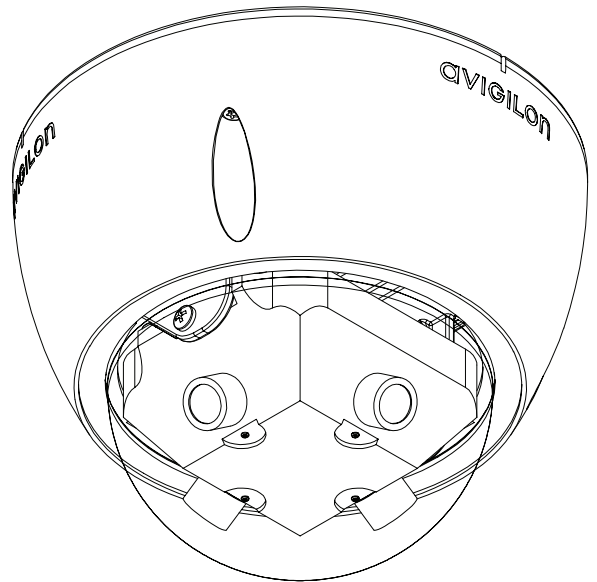

AVIGILON

8.0 Megapixeles 180° Panoráma High Definition IP Dome kamera

Leírás

Az Avigilon 8.0 megapixeles 180°-os nagy felbontású IP Dome négy érzékelős progresszív scan CMOS kamerát 180°-os látómező lefedésére terveztek egyetlen falra szerelt kamerával. Fejlett JPEG2000 progresszív tömörítési technológiát alkalmazva továbbítja a képeket a 100BASE-TX hálózaton, elérve a legkisebb hálózati sávszélességet és a leghatékonyabb kép-tárolást az iparágban, miközben felülmúlhatatlan képminőséget ad.

A kamera fejlett képalkotási rendszere automatikusan állítja be az expozíciós időt, hogy biztosítsa az összes lehetséges bizonyíték megörökítését mind a nappali, mind az éjszakai színhelyeken. A kamerát lehet álmennyezetbe süllyeszteni vagy elektromos kötődobozra szerelni (amerikai szabvány) vagy kültéri IP66 védettségű burkolatba tenni. (lásd az opcionális kiegészítőket)

A kamera tökéletesen illeszkedik az Avigilon Control Center NVMS szoftverhez és a High Definition NVR hálózatos rögzítőhöz, szabványos hálózati eszközöket használva, létrehozva egy hálózatalapú felügyeleti megoldást páratlan teljesítménnyel, egyszerű használattal és egyszerű telepítéssel. A kamera áramellátása biztosítható Power over Ethernet-el, 12 VDC-vel vagy 24 VAC-al.

Hálózat

Hálózat	100BASE-TX
Kábel típus	CAT5
Csatlakozó	RJ-45
Biztonság	SSL
Protocol	UDP, TCP, SOAP, DHCP, Zeroconf

Fizikai jellemzők

Méretetek (ØxM)	150 mm x 120 mm 5,9" x 4,7"
Tömeg	0,91 kg (2,0 lbs) objektív nélkül
Dome búra	Polikarbonát, víztiszta
Kameraház	Alumínium
Burkolat	Felületre szerelhető, vandálbiztos
Felület	Porfestett, cool gray 2