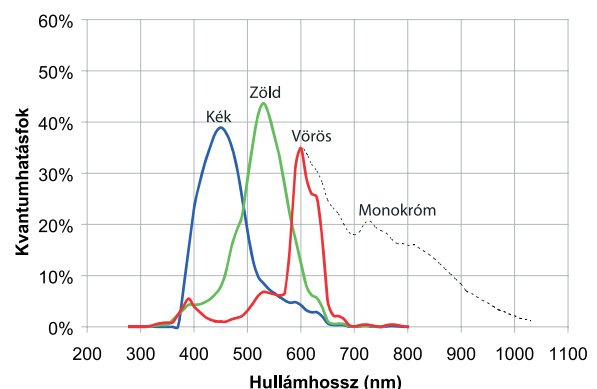

Jellemzők

- 5.0 megapixel progresszív scan CMOS érzékelő
- 12 ips teljes felbontáson és 30 ips 1920x1080-as felbontáson
- 70 dB széles dinamika tartomány
- 0,3 lux minimális megvilágítás színes üzemmódban és 0,03 lux minimális megvilágítás monokróm üzemmódban
- Veszteségmentes JPEG2000 tömörítés
- Automatikus expozíció vezérlés és DC-vezérelt automatikus írisz vezérlés
- Automatikus eltávolítható IR szűrő az IR érzékenységhez éjszaka, választható beépített IR megvilágítás
- Kompatibilis a C és CS foglalatú lencsékkel
- Power over Ethernet, 24 VAC vagy 12 VDC áramellátás
- Külső I/O interfész és audio bemenet
- Vandálbiztos szerkezet
- Opcionális IP66 kültéri burkolattal