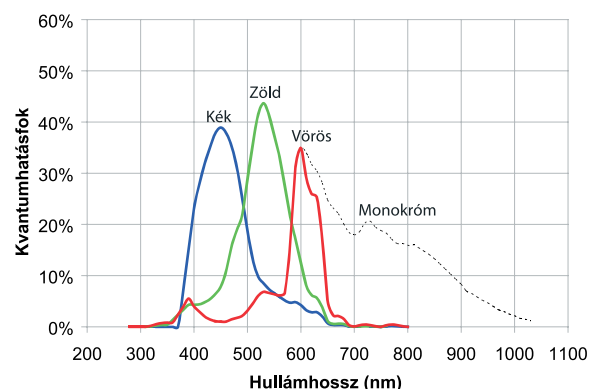

AVIGILON

3.0 Megapixeles Day/Night High Definition IP Dome kamera

*az objektív külön vásárolható meg

Leírás

Az Avigilon 3.0 megapixeles day/night nagy felbontású IP dome progresszív scannel rendelkező CMOS kamerát felügyeleti alkalmazások széles körére tervezték. Fejlett JPEG2000 progresszív tömörítési technológiát alkalmazva biztosítja a képeket a 100BASE-TX hálózaton, elérve a legkisebb hálózati sávszélességet és a leghatékonyabb képtárolást az iparágban, miközben felülmúlhatatlan képminőséget ad.

A kamera fejlett képalkotási rendszere automatikusan állítja be az expozíciós időt, az íriszt és a leválasztható IR szűrőt, hogy biztosítsa az összes lehetséges bizonyíték megörökítését mind a nappali, mind az éjszakai színhelyeken. A kamera támogatja a C és CS foglalatú lencsákat és a DC-vezérelt automatikus íriszeket. A kamerát lehet álmennyezetbe süllyeszteni vagy elektromos kötődobozra szerelni (amerikai szabvány) vagy kültéri IP66 védettségű burkolatba tenni. (lásd az opcionális kiegészítőket)

A kamera tökéletesen illeszkedik az Avigilon Control Center NVMS szoftverhez és a High Definition NVR hálózatos rögzítőhöz, szabványos hálózati eszközöket használva, létrehozva egy hálózatalapú felügyeleti megoldást páratlan teljesítménnyel, egyszerű használattal és egyszerű telepítéssel. A kamera áramellátása biztosítható Power over Ethernet-el, 12 VDC-vel vagy 24 VAC-al.

Jellemzők