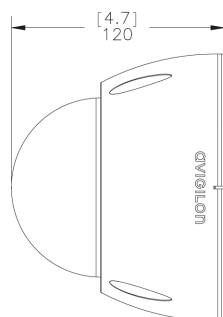

Fizikai jellemzők

Méret (ØxM)	150 mm x 120 mm 5,9" x 4,7"
Tömeg	0,91 kg (2,0 lbs) objektív nélkül
Dome búra	Polikarbonát, víztiszta
Kameraház	Alumínium
Burkolat	Felületre szerelhető, vandálbiztos
Felület	Porfestett, cool gray 2

Elektromos jellemzők

Áramforrás	VDC: 12-24 V VAC: 24 V PoE: IEEE802,3af Class 3
Fogyasztás	6 W +5,5 W fűtés opcióval +3,5 W IR reflektor opcióval
Tápcsatlakozó	2-pólusú sorkapocs

Környezeti jellemzők

Üzemi hőmérséklet	-10 °C - +50 °C (14 °F - 122 °F) -30 °C - + 50 °C (-22 °F - 122 °F) fűtés opcióval
Tárolási hőmérséklet	-10 °C - +70 °C (14 °F - 158 °F)
Páratartalom	20 - 80% relatív páratartalom (nem lecsapódó)

Tanúsítványok

CE, Class A
FCC, Class A
UL/cUL Listed
IEC 60825-1 - Class 1 LED termékek
IP66 -os szabvány (csak DOME-OD-BASE vagy DOME-OD-PEND adapterrel együtt szerelve)

Rendelési információk

3.0MP-HD-DOME-DN	3.0 Megapixel Day/Night High Definition IP Dome
3.0MP-HD-DOME-DN-H	3.0 Megapixel Day/Night High Definition IP Dome fűtéssel
3.0MP-HD-DOME-DN-IR	3.0 Megapixel Day/Night High Definition IP Dome IR reflektorral
3.0MP-HD-DOME-DN-H-IR	3.0 Megapixel Day/Night High Definition IP Dome fűtéssel és IR reflektorral
DOME-INDE-PLT	Elektromos dobozra szerelhető aljzat
DOME-IND-CEL	Beltéri álmennyezeti szerelőaljzat
DOME-OD-BASE	Beltéri/kültéri szerelőaljzat
DOME-OD-PEND	Beltéri/kültéri függesztő adapter
DOME-SMOKE	Füstszínű búra

[X.X]	INCHES
X	MM

A termék műszaki adatai előzetes értesítés nélkül változhatnak.