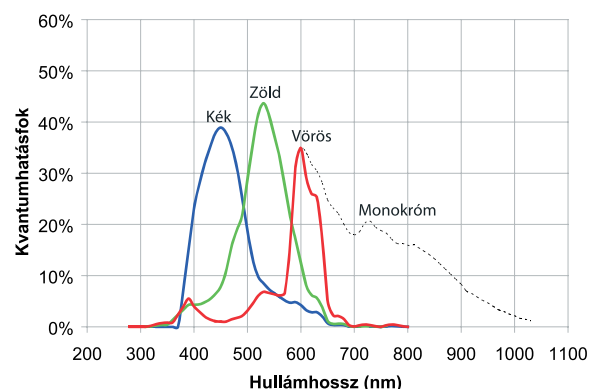

Jellemzők

- 2.0 megapixel progresszív scan CMOS érzékelő
- 18 ips teljes felbontáson és 39 ips 1280x720-as felbontáson
- 61 dB széles dinamika tartomány
- 0,2 lux minimális megvilágítás színes üzemmódban és 0,02 lux minimális megvilágítás monokróm üzemmódban
- Veszteségmentes JPEG2000 tömörítés
- Automatikus expozíció vezérlés és DC-vezérelt automatikus írisz vezérlés
- Automatikus eltávolítható IR szűrő az IR érzékenységhez éjszaka, választható beépített IR megvilágítás
- Kompatibilis a C és CS foglalatú lencsékkel
- Power over Ethernet, 24 VAC vagy 12 VDC áramellátás
- Külső I/O interfész és audio bemenet
- Vandálbiztos szerkezet
- Opcionális IP66 kültéri burkolattal