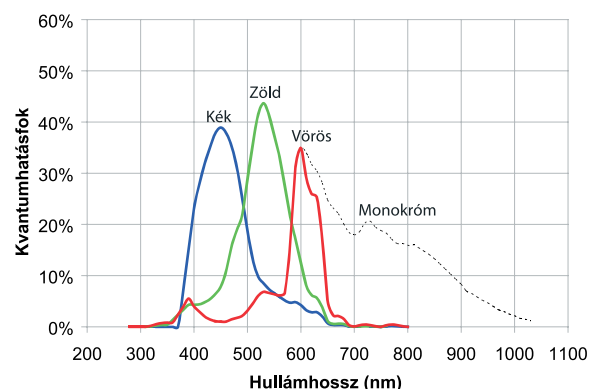

AVIGILON

1.0 Megapixeles Day/Night High Definition IP Dome kamera

*az objektív külön vásárolható meg

Leírás

Az Avigilon 1.0 megapixeles day/night nagy felbontású IP dome progresszív scannel rendelkező CMOS kamerát felügyeleti alkalmazások széles körére tervezték. Fejlett JPEG2000 progresszív tömörítési technológiát alkalmazva biztosítja a képeket a 100BASE-TX hálózaton, elérve a legkisebb hálózati sávszélességet és a leghatékonyabb képtárolást az iparágban, miközben felülmúlhatatlan képminőséget ad.

A kamera fejlett képalkotási rendszere automatikusan állítja be az expozíciós időt, az íriszt és a leválasztható IR szűrőt, hogy biztosítsa az összes lehetséges bizonyíték megőrkítését mind a nappali, mind az éjszakai színhelyeken. A kamera támogatja a C és CS foglalatú lencsákat és a DC-vezérelt automatikus íriszeket. A kamerát lehet álmennyezetbe süllyeszteni vagy elektromos kötődobozra szerelni (amerikai szabvány) vagy kültéri IP66 védetségű burkolatba tenni. (lásd az opcionális kiegészítőket)

A kamera tökéletesen illeszkedik az Avigilon Control Center NVMS szoftverhez és a High Definition NVR hálózatos rögzítőhöz, szabványos hálózati eszközöket használva, létrehozva egy hálózatalapú felügyeleti megoldást páratlan teljesítménnyel, egyszerű használattal és egyszerű telepítéssel. A kamera áramellátása biztosítható Power over Ethernet-el, 12 VDC-vel vagy 24 VAC-al.

Jellemzők