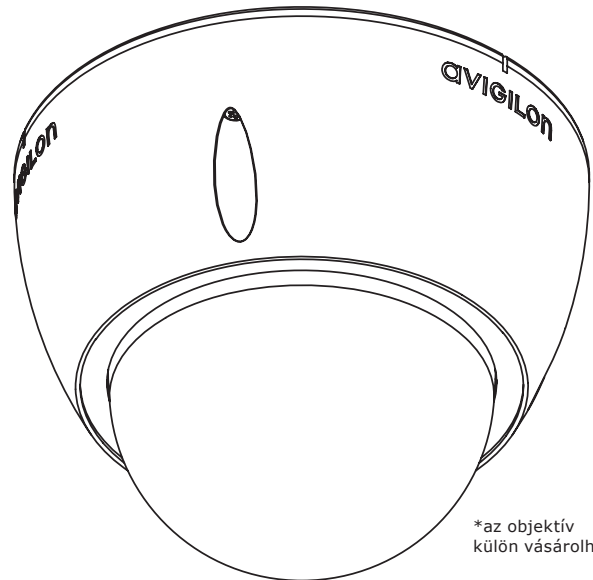

AVIGILON

1.0 Megapixeles Day/Night High Definition IP Dome kamera

*az objektív külön vásárolható meg

Leírás

Az Avigilon 1.0 megapixeles day/night nagy felbontású IP dome progresszív scannel rendelkező CMOS kamerát felügyeleti alkalmazások széles körére tervezték. Fejlett JPEG2000 progresszív tömörítési technológiát alkalmazva biztosítja a képeket a 100BASE-TX hálózaton, elérve a legkisebb hálózati sávszélességet és a leghatékonyabb képtárolást az iparágban, miközben felülmúlhatatlan képminőséget ad.

Hálózat

Hálózat	100BASE-TX
Kábel típus	CAT5
Csatlakozó	RJ-45
Biztonság	SSL
Protocol	UDP, TCP, SOAP, DHCP, Zeroconf

Fizikai jellemzők

Méretek (ØxM)	150 mm x 120 mm 5,9" x 4,7"
Tömeg	0,91 kg (2,0 lbs) objektív nélkül
Dome búra	Polikarbonát, víztiszta
Kameraház	Alumínium
Burkolat	Felületre szerelhető, vandálbiztos
Felület	Porfestett, cool gray 2
Beállítási tartomány	Forgatható kamera modul: 360° vízszintes, 180° függőleges, 180° azimuth