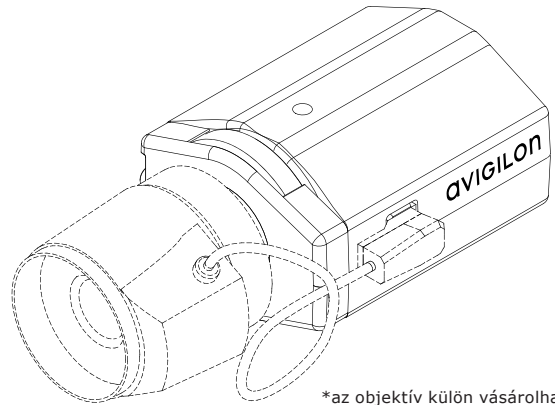

AVIGILON

5.0 Megapixeles Day/Night High Definition IP kamera

Leírás

Az Avigilon 5.0 megapixeles day/night nagy felbontású progresszív scannel rendelkező CMOS IP kamerát felügyeleti alkalmazások széles körére tervezték. Fejlett JPEG2000 progresszív tömörítési technológiát alkalmazva biztosítja a képeket a 100BASE-TX hálózaton, elérve a legkisebb hálózati sáv szélességet és a leghatékonyabb képtárolást az iparágban, miközben felülmúlhatatlan képminőséget ad.

A kamera tökéletesen illeszkedik az Avigilon Control Center NVMS szoftverhez és a High Definition NVR hálózatos rögzítőhöz, szabványos hálózati eszközöket használva, létrehozva egy hálózatalapú felügyeleti megoldást páratlan teljesítménnyel, egyszerű használattal és egyszerű telepítéssel. A kamera áramellátása biztosítható Power over Ethernet-el, 12 VDC-vel vagy 24 VAC-al.

Hálózat

Hálózat	100BASE-TX
Kábel típus	CAT5
Csatlakozó	RJ-45
Biztonság	SSL
Protocol	UDP, TCP, SOAP, DHCP, Zeroconf

Fizikai jellemzők

Méret (HxSZxM)	85 mm x 67 mm x 53 mm 3.3" x 2.6" x 2.1"
Tömeg	0,53 kg (1,2 lbs) objektív nélkül
Kamera foglalat	1/4" UNC-20 (felső és alsó)