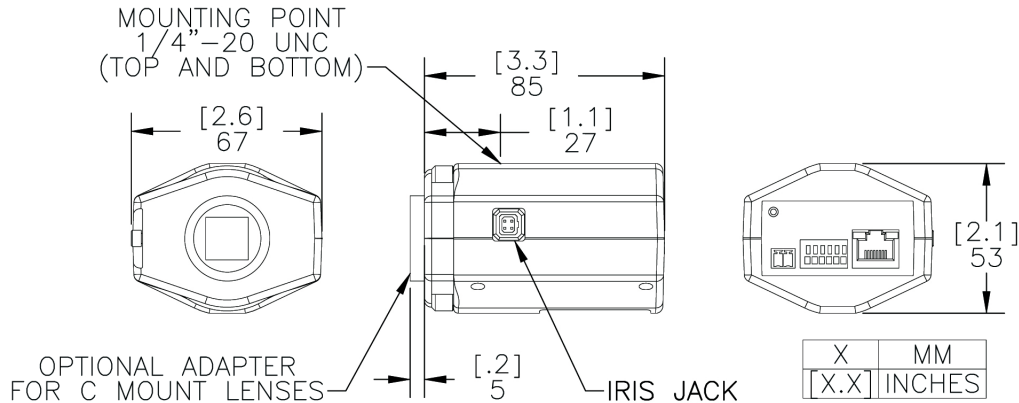

Hálózat

Hálózat	100BASE-TX
Kábel típus	CAT5
Csatlakozó	RJ-45
Biztonság	SSL
Protocol	UDP, TCP, SOAP, DHCP, Zeroconf

Fizikai jellemzők

Méret (HxSZxM)	85 mm x 67 mm x 53 mm 3.3" x 2.6" x 2.1"
Tömeg	0,53 kg (1,2 lbs) objektív nélkül
Kamera foglalat	1/4" UNC-20 (felső és alsó)

Elektromos jellemzők

Áramforrás	VDC: 12-24 V VAC: 24 V PoE: IEEE802,3af Class 3
Fogyasztás	6 W
Tápcsatlakozó	2-pólusú sorkapocs

Környezeti jellemzők

Üzemi hőmérséklet	-10 °C - +50 °C (14 °F - 122 °F)
Tárolási hőmérséklet	-10 °C - +70 °C (14 °F - 158 °F)
Páratartalom	20 - 80% relatív páratartalom (nem lecsapódó)

Tanúsítványok

CE, Class A
FCC, Class A
UL/cUL Listed

Rendelési információk

5.0MP-HD-DN

5.0 Megapixel Day/Night HD IP kamera

A termék műszaki adatai előzetes értesítés nélkül változhatnak.