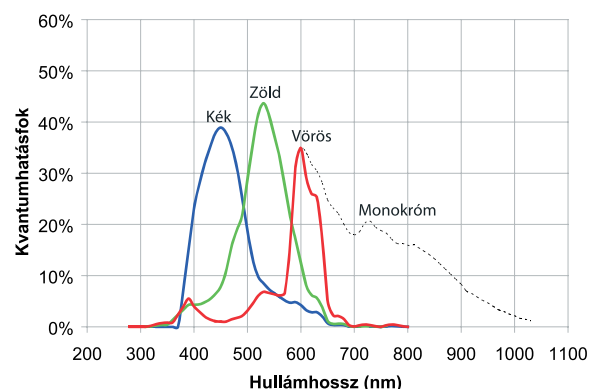

AVIGILON

5.0 Megapixeles Day/Night High Definition IP kamera

Leírás

Az Avigilon 5.0 megapixeles day/night nagy felbontású progresszív scannel rendelkező CMOS IP kamerát felügyeleti alkalmazások széles körére tervezték. Fejlett JPEG2000 progresszív tömörítési technológiát alkalmazva biztosítja a képeket a 100BASE-TX hálózaton, elérve a legkisebb hálózati sáv szélességet és a leghatékonyabb képtárolást az iparágban, miközben felülmúlhatatlan képminőséget ad.

Jellemzők

- 5.0 megapixel progresszív scan CMOS érzékelő
- Felülmúlhatatlan képminőség
- 12 ips teljes felbontáson és 30 ips 1920x1080-as felbontáson
- 70 dB széles dinamika tartomány
- 0,3 lux minimális megvilágítás színes üzemmódban és 0,03 lux minimális megvilágítás monochrome üzemmódban
- Veszteségmentes JPEG2000 tömörítés
- 1/2,5" optika méret
- Automatikus expozíció vezérlés és DC-vezérelt automatikus írisz vezérlés
- Automatikus eltávolítható IR szűrő az IR érzékenységhez éjszaka
- Kompatibilis a C és CS foglalatú lencsékkel
- Állítható back fókusz objektív
- Power over Ethernet, 24 VAC vagy 12 VDC áramellátás
- Külső I/O és RS-485 csatló

AVIGILON

Részletes leírás

Kamera

Képzékelő	1/2,5" progresszív scan CMOS
Aktív pixelek	2592 (H) x 1944 (V)
Képterület	5,7 mm (H) x 4,3 mm (V) 0,225" (H) x 0,169" (V)
Minimális megvilágítás	0,3 lux (F1.4) színes üzemmódban 0,03 lux (F1.4) monokróm üzemmódban
Széles dinamika (WDR)	70 dB
Objektív foglalat	CS
Képtömörítő eljárás	JPEG2000
IPS	12 (teljes felbontáson) 30 (1920 x 1080)
Felbontás ablakkezelő	640 x 480 -as ablakig
Mozgásérzékelés	Választható küszöbérték és érzékenység
Elektronikus Shutter Control	Automatikus, kézi (2 - 1/30000 sec)
Írisz vezérlés	Automatikus, kézi
Day/Night vezérlő	Automatikus, kézi
Frekvencia vezérlés	50 Hz, 60 Hz
Fehéregyensúly	Automatikus, kézi
Ellenfény kompenzáció	Automatikus
Privát zónák	4 zónáig
Külső I/O csatlakozók	Riasztás bemenet, riasztás kimenet, RS-485