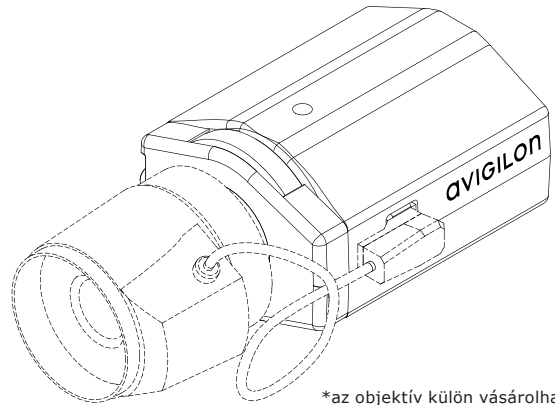

### Leírás

Az Avigilon 2.0 megapixeles day/night nagy felbontású progresszív scannel rendelkező CMOS IP kamerát felügyeleti alkalmazások széles körére tervezték. Fejlett JPEG2000 progresszív tömörítési technológiát alkalmazva biztosítja a képeket a 100BASE-TX hálózaton, elérve a legkisebb hálózati sáv szélességet és a leghatékonyabb képtárolást az iparágban, miközben felülmúlhatatlan képminőséget ad.