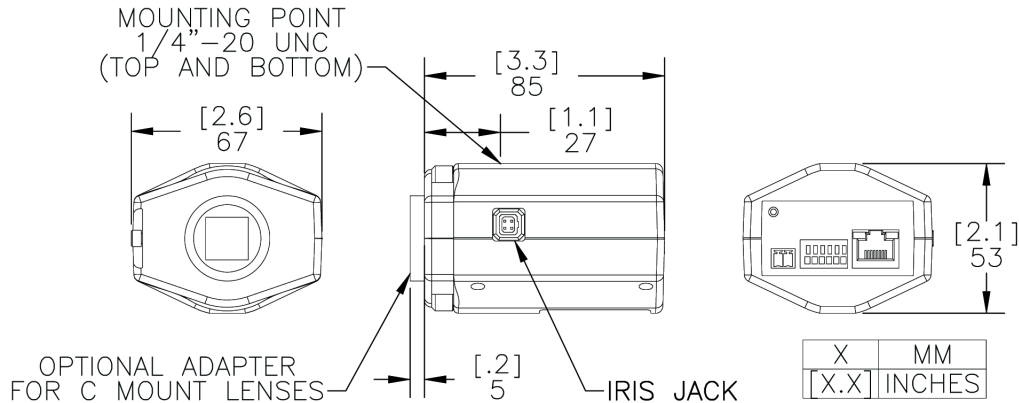

Hálózat

Hálózat	100BASE-TX
Kábel típus	CAT5
Csatlakozó	RJ-45
Biztonság	SSL
Protocol	UDP, TCP, SOAP, DHCP, Zeroconf

Fizikai jellemzők

Méreték (HxSZxM)	85 mm x 67 mm x 53 mm 3.3" x 2.6" x 2.1"
Tömeg	0,53 kg (1,2 lbs) objektív nélkül
Kamera foglalat	1/4" UNC-20 (felső és alsó)

Elektromos jellemzők

Áramforrás	VDC: 12-24 V VAC: 24 V PoE: IEEE802,3af Class 3
Fogyasztás	6 W
Tápcsatlakozó	2-pólusú sorkapocs

Környezeti jellemzők

Üzemi hőmérséklet	-10 °C - +50 °C (14 °F - 122 °F)
Tárolási hőmérséklet	-10 °C - +70 °C (14 °F - 158 °F)
Páratartalom	20 - 80% relatív páratartalom (nem lecsapódó)

Tanúsítványok

CE, Class A
FCC, Class A
UL/cUL Listed

Rendelési információk

2.0MP-HD-DN

2.0 Megapixel Day/Night HD IP kamera

A termék műszaki adatai előzetes értesítés nélkül változhatnak.

avigiloncctv.hu

AVIGILON