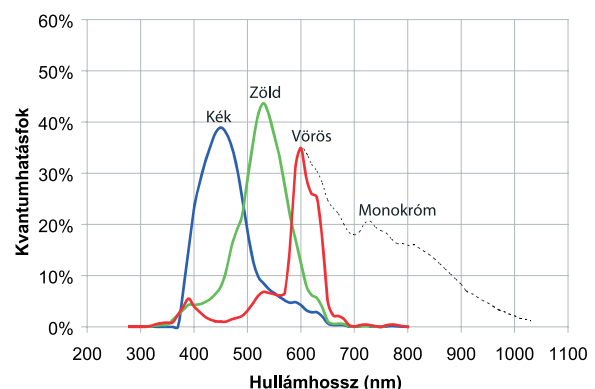

Jellemzők

- 2.0 megapixel progresszív scan CMOS érzékelő
- Felülmúlhatatlan képminőség
- 18 ips teljes felbontáson és 39 ips 1280x720-as felbontáson
- 61 dB széles dinamika tartomány
- 0,2 lux minimális megvilágítás színes üzemmódban és 0,02 lux minimális megvilágítás monokróm üzemmódban
- Veszteségmentes JPEG2000 tömörítés
- 1/2,5" optika méret
- Automatikus expozíció vezérlés és DC-vezérelt automatikus írisz vezérlés
- Automatikus eltávolítható IR szűrő az IR érzékenységhez éjszaka
- Kompatibilis a C és CS foglalatú lencsékkel
- Állítható back fókusz objektív
- Power over Ethernet, 24 VAC vagy 12 VDC áramellátás
- Külső I/O és RS-485 csatló