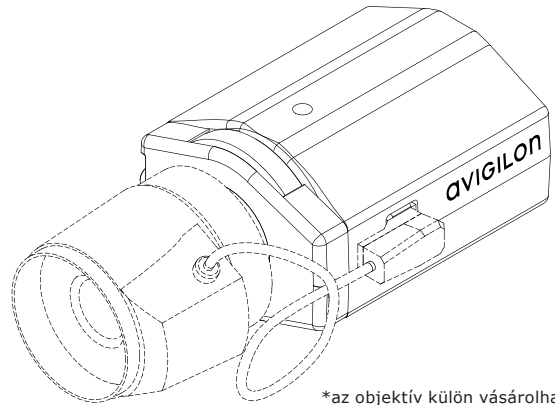

AVIGILON

1.0 Megapixeles Day/Night High Definition IP kamera

Leírás

Az Avigilon 1.0 megapixeles day/night nagy felbontású progresszív scannel rendelkező CMOS IP kamerát felügyeleti alkalmazások széles körére tervezték. Fejlett JPEG2000 progresszív tömörítési technológiát alkalmazva biztosítja a képeket a 100BASE-TX hálózaton, elérve a legkisebb hálózati sáv szélességet és a leghatékonyabb képtárolást az iparágban, miközben felülmúlhatatlan képminőséget ad.

A kamera tökéletesen illeszkedik az Avigilon Control Center NVMS szoftverhez és a High Definition NVR hálózatos rögzítőhöz, szabványos hálózati eszközöket használva, létrehozva egy hálózatalapú felügyeleti megoldást páratlan teljesítménnyel, egyszerű használattal és egyszerű telepítéssel. A kamera áramellátása biztosítható Power over Ethernet-el, 12 VDC-vel vagy 24 VAC-al.

Hálózat

Hálózat	100BASE-TX
Kábel típus	CAT5
Csatlakozó	RJ-45
Biztonság	SSL
Protocol	UDP, TCP, SOAP, DHCP, Zeroconf

Fizikai jellemzők

Méreték (HxSZxM)	85 mm x 67 mm x 53 mm 3.3" x 2.6" x 2.1"
Tömeg	0,53 kg (1,2 lbs) objektív nélkül
Kamera foglalat	1/4" UNC-20 (felső és alsó)