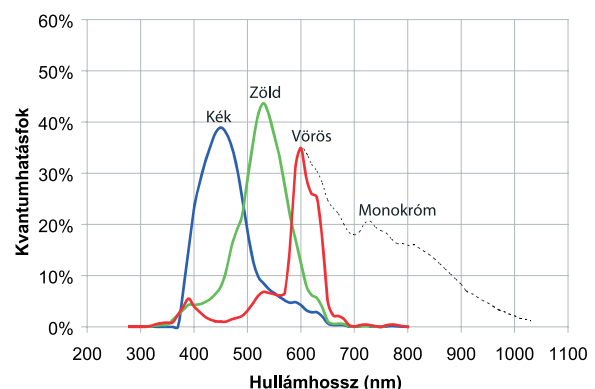

Jellemzők

- 1.0 megapixel progresszív scan CMOS érzékelő
- Felülmúlhatatlan képminőség
- 39 ips teljes felbontáson
- 61 dB széles dinamika tartomány
- 0,2 lux minimális megvilágítás színes üzemmódban és 0,02 lux minimális megvilágítás monokróm üzemmódban
- Veszteségmentes JPEG2000 tömörítés
- 1/3" optika méret
- Automatikus expozíció vezérlés és DC-vezérelt automatikus írisz vezérlés
- Automatikus eltávolítható IR szűrő az IR érzékenységhez éjszaka
- Kompatibilis a C és CS foglalatú lencsékkel
- Állítható back fókuszos objektív
- Power over Ethernet, 24 VAC vagy 12 VDC áramellátás
- Külső I/O és RS-485 csatló