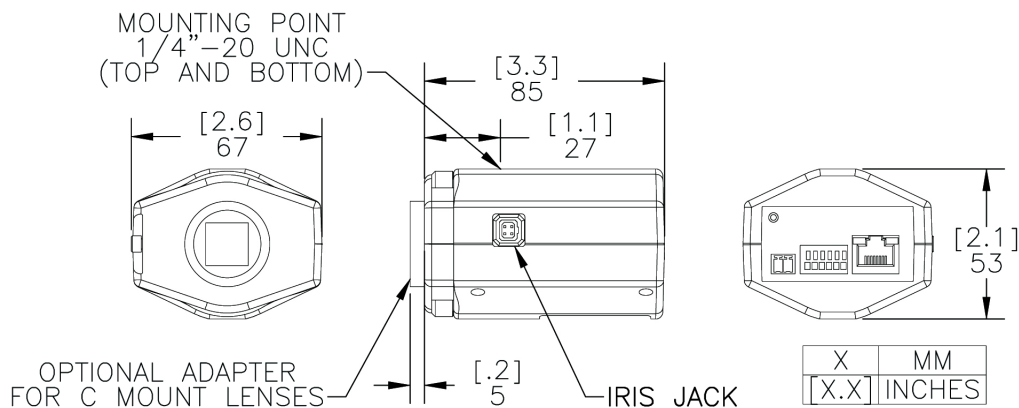

Hálózat

Hálózat	100BASE-TX
Kábel típus	CAT5
Csatlakozó	RJ-45
Biztonság	SSL
Protocol	UDP, TCP, SOAP, DHCP, Zeroconf

Fizikai jellemzők

Méreték (HxSZxM)	85 mm x 67 mm x 53 mm 3.3" x 2.6" x 2.1"
Tömeg	0,53 kg (1,2 lbs) objektív nélkül
Kamera foglalat	1/4" UNC-20 (felső és alsó)

Elektromos jellemzők

Áramforrás	VDC: 12-24 V VAC: 24 V PoE: IEEE802,3af Class 3
Fogyasztás	6 W
Tápcsatlakozó	2-pólusú sorkapocs

Környezeti jellemzők

Üzemi hőmérséklet	-10 °C - +50 °C (14 °F - 122 °F)
Tárolási hőmérséklet	-10 °C - +70 °C (14 °F - 158 °F)
Páratartalom	20 - 80% relatív páratartalom (nem lecsapódó)

Tanúsítványok

CE, Class A
FCC, Class A
UL/cUL Listed

Rendelési információk

1.0MP-HD-DN

1.0 Megapixel Day/Night HD IP kamera

A termék műszaki adatai előzetes értesítés nélkül változhatnak.

avigiloncctv.hu

AVIGILON