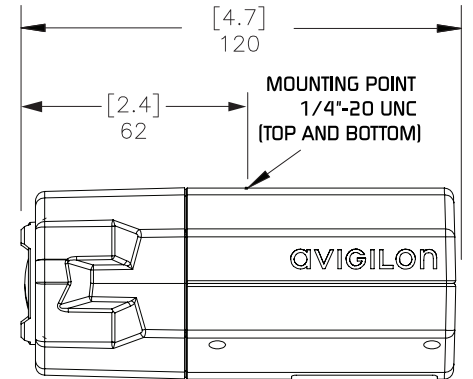

HÁLÓZAT

Hálózat	100BASE-TX
Kábel típus	CAT5
Csatlakozó	RJ-45
API	ONVIF kompatibilis (www.onvif.org)
Biztonság	Jelszó védelem, HTTPS titkosítás, digitális hitelesítés, WS hitelesítés, felhasználói hozzáférés naplózás
Protocol	IPv4, HTTP, HTTPS, SOAP, DNS, NTP, RTSP, RTCP, RTP, TCP, UDP, IGMP, ICMP, DHCP, Zeroconf, ARP
Streaming Protocol	RTP/UDP, RTP/UDP multicast, RTP/RTSP/TCP, RTP/RTSP/HTTP/TCP, RTP/RTSP/HTTSP/TCP, HTTP

FIZIKAI JELLEMZŐK

Méretetek (HxSZxM)	120 mm x 67 mm x 53 mm (4,7" x 2,6" x 2,1")
Tömeg	0,47 kg (1,0 lbs)
Kamera foglalat	1/4" UNC-20 (felső és alsó)

ELEKTROMOS JELLEMZŐK

Áramforrás	VDC: 12V VAC: 24 V PoE: IEEE802.3af Class 3
Fogyasztás	6 W
Tápcsatlakozó	2-pólusú sorkapocs

KÖRNYEZETI JELLEMZŐK

Üzemi hőmérséklet	-10 °C - +50 °C (14 °F - 122 °F)
Tárolási hőmérséklet	-10 °C - +70 °C (14 °F - 158 °F)
Páratartalom	20 – 80% relatív páratartalom (nem lecsapódó)

TANÚSÍTVÁNYOK

Biztonság	UL 60950 CSA 60950 EN 60950-1	CE ROHS WEEE
Elektromágneses kibocsátás	FCC Part 15 Subpart B Class B IC ICES-003 Class B EN 55022 Class B	
Elektromágneses ellenállás	EN 55024 EN 61000-4-2 EN 61000-4-3 EN 61000-4-4	EN 61000-4-5 EN 61000-4-6 EN 61000-4-11

RENDELÉSI INFORMÁCIÓK

2.0-H3-B2	2.0 Megapixel Day/Night H.264 3-9 mm HD IP kamera

[X.X]	INCHES
X	MM

A termék műszaki adatai előzetes értesítés nélkül változhatnak.