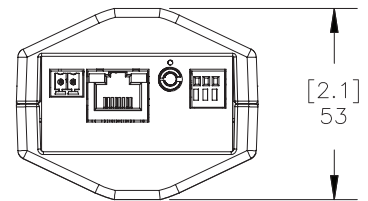

HÁLÓZAT

Hálózat	100BASE-TX
Kábel típus	CAT5
Csatlakozó	RJ-45
API	ONVIF kompatibilis (www.onvif.org)
Biztonság	Jelszó védelem, HTTPS titkosítás, digitális hitelesítés, WS hitelesítés, felhasználói hozzáférés naplózás
Protocol	IPv4, HTTP, HTTPS, SOAP, DNS, NTP, RTSP, RTCP, RTP, TCP, UDP, IGMP, ICMP, DHCP, Zeroconf, ARP
Streaming Protocol	RTP/UDP, RTP/UDP multicast, RTP/RTSP/TCP, RTP/RTSP/HTTP/TCP, RTP/RTSP/HTTSP/TCP, HTTP

FIZIKAI JELLEMZŐK

Méretetek (HxSZxM)	120 mm x 67 mm x 53 mm (4,7" x 2,6" x 2,1")
Tömeg	0,47 kg (1,0 lbs)
Kamera foglalat	1/4" UNC-20 (felső és alsó)

ELEKTROMOS JELLEMZŐK

Áramforrás	VDC: 12V VAC: 24 V PoE: IEEE802.3af Class 3
Fogyasztás	6 W
Tápcsatlakozó	2-pólusú sorkapocs

KÖRNYEZETI JELLEMZŐK

Üzemi hőmérséklet	-10 °C - +50 °C (14 °F - 122 °F)
Tárolási hőmérséklet	-10 °C - +70 °C (14 °F - 158 °F)
Páratartalom	20 – 80% relatív páratartalom (nem lecsapódó)

TANÚSÍTVÁNYOK

Biztonság	UL 60950 CSA 60950 EN 60950-1	CE ROHS WEEE
Elektromágneses kibocsátás	FCC Part 15 Subpart B Class B IC ICES-003 Class B EN 55022 Class B	
Elektromágneses ellenállás	EN 55024 EN 61000-4-2 EN 61000-4-3 EN 61000-4-4	EN 61000-4-5 EN 61000-4-6 EN 61000-4-11

RENDELÉSI INFORMÁCIÓK

2.0-H3-B2	2.0 Megapixel Day/Night H.264 3-9 mm HD IP kamera

[X.X]	INCHES
X	MM

A termék műszaki adatai előzetes értesítés nélkül változhatnak.