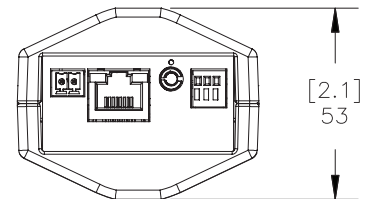

HÁLÓZAT

Hálózat	100BASE-TX
Kábel típus	CAT5
Csatlakozó	RJ-45
API	ONVIF kompatibilis (www.onvif.org)
Biztonság	Jelszó védelem, HTTPS titkosítás, digitális hitelesítés, WS hitelesítés, felhasználói hozzáférés naplózás
Protocol	IPv4, HTTP, HTTPS, SOAP, DNS, NTP, RTSP, RTCP, RTP, TCP, UDP, IGMP, ICMP, DHCP, Zeroconf, ARP
Streaming Protocol	RTP/UDP, RTP/UDP multicast, RTP/RTSP/TCP, RTP/RTSP/HTTP/TCP, RTP/RTSP/HTTPS/TCP, HTTP

FIZIKAI JELLEMZŐK

Méretetek (HxSZxM)	120 mm x 67 mm x 53 mm (4,7" x 2,6" x 2,1")
Tömeg	0,47 kg (1,0 lbs)
Kamera foglalat	1/4" UNC-20 (felső és alsó)

ELEKTROMOS JELLEMZŐK

Áramforrás	VDC: 12V VAC: 24 V PoE: IEEE802,3af Class 3
Fogyasztás	6 W
Tápcsatlakozó	2-pólusú sorkapocs

KÖRNYEZETI JELLEMZŐK

Üzemi hőmérséklet	-10 °C - +50 °C (14 °F - 122 °F)
Tárolási hőmérséklet	-10 °C - +70 °C (14 °F - 158 °F)
Páratartalom	20 – 80% relatív páratartalom (nem lecsapódó)

TANÚSÍTVÁNYOK

Biztonság	UL 60950 CSA 60950 EN 60950-1	CE ROHS WEEE
Elektromágneses kibocsátás	FCC Part 15 Subpart B Class B IC ICES-003 Class B EN 55022 Class B	
Elektromágneses ellenállás	EN 55024 EN 61000-4-2 EN 61000-4-3 EN 61000-4-4	EN 61000-4-5 EN 61000-4-6 EN 61000-4-11

RENDELÉSI INFORMÁCIÓK

1.0-H3-B2	1.0 Megapixel Day/Night H.264 3-9 mm HD IP kamera

[X.X]	INCHES
X	MM

A termék műszaki adatai előzetes értesítés nélkül változhatnak.