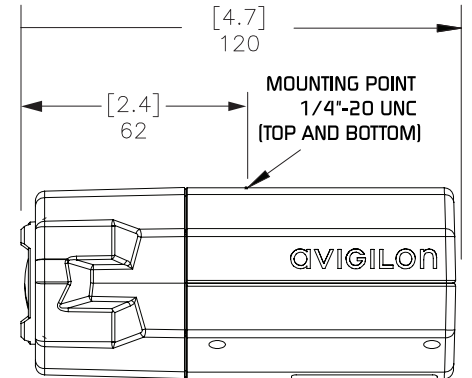

HÁLÓZAT

Hálózat	100BASE-TX
Kábel típus	CAT5
Csatlakozó	RJ-45
API	ONVIF kompatibilis (www.onvif.org)
Biztonság	Jelszó védelem, HTTPS titkosítás, digitális hitelesítés, WS hitelesítés, felhasználói hozzáférés naplózás
Protocol	IPv4, HTTP, HTTPS, SOAP, DNS, NTP, RTSP, RTCP, RTP, TCP, UDP, IGMP, ICMP, DHCP, Zeroconf, ARP
Streaming Protocol	RTP/UDP, RTP/UDP multicast, RTP/RTSP/TCP, RTP/RTSP/HTTP/TCP, RTP/RTSP/HTTPS/TCP, HTTP

FIZIKAI JELLEMZŐK

Méretetek (HxSZxM)	120 mm x 67 mm x 53 mm (4,7" x 2,6" x 2,1")
Tömeg	0,47 kg (1,0 lbs)
Kamera foglalat	1/4" UNC-20 (felső és alsó)

ELEKTROMOS JELLEMZŐK

Áramforrás	VDC: 12V VAC: 24 V PoE: IEEE802,3af Class 3
Fogyasztás	6 W
Tápcsatlakozó	2-pólusú sorkapocs

KÖRNYEZETI JELLEMZŐK

Üzemi hőmérséklet	-10 °C - +50 °C (14 °F - 122 °F)
Tárolási hőmérséklet	-10 °C - +70 °C (14 °F - 158 °F)
Páratartalom	20 – 80% relatív páratartalom (nem lecsapódó)

TANÚSÍTVÁNYOK

Biztonság	UL 60950 CSA 60950 EN 60950-1	CE ROHS WEEE
Elektromágneses kibocsátás	FCC Part 15 Subpart B Class B IC ICES-003 Class B EN 55022 Class B	
Elektromágneses ellenállás	EN 55024 EN 61000-4-2 EN 61000-4-3 EN 61000-4-4	EN 61000-4-5 EN 61000-4-6 EN 61000-4-11

RENDELÉSI INFORMÁCIÓK

1.0-H3-B2	1.0 Megapixel Day/Night H.264 3-9 mm HD IP kamera

[X.X]	INCHES
X	MM

A termék műszaki adatai előzetes értesítés nélkül változhatnak.